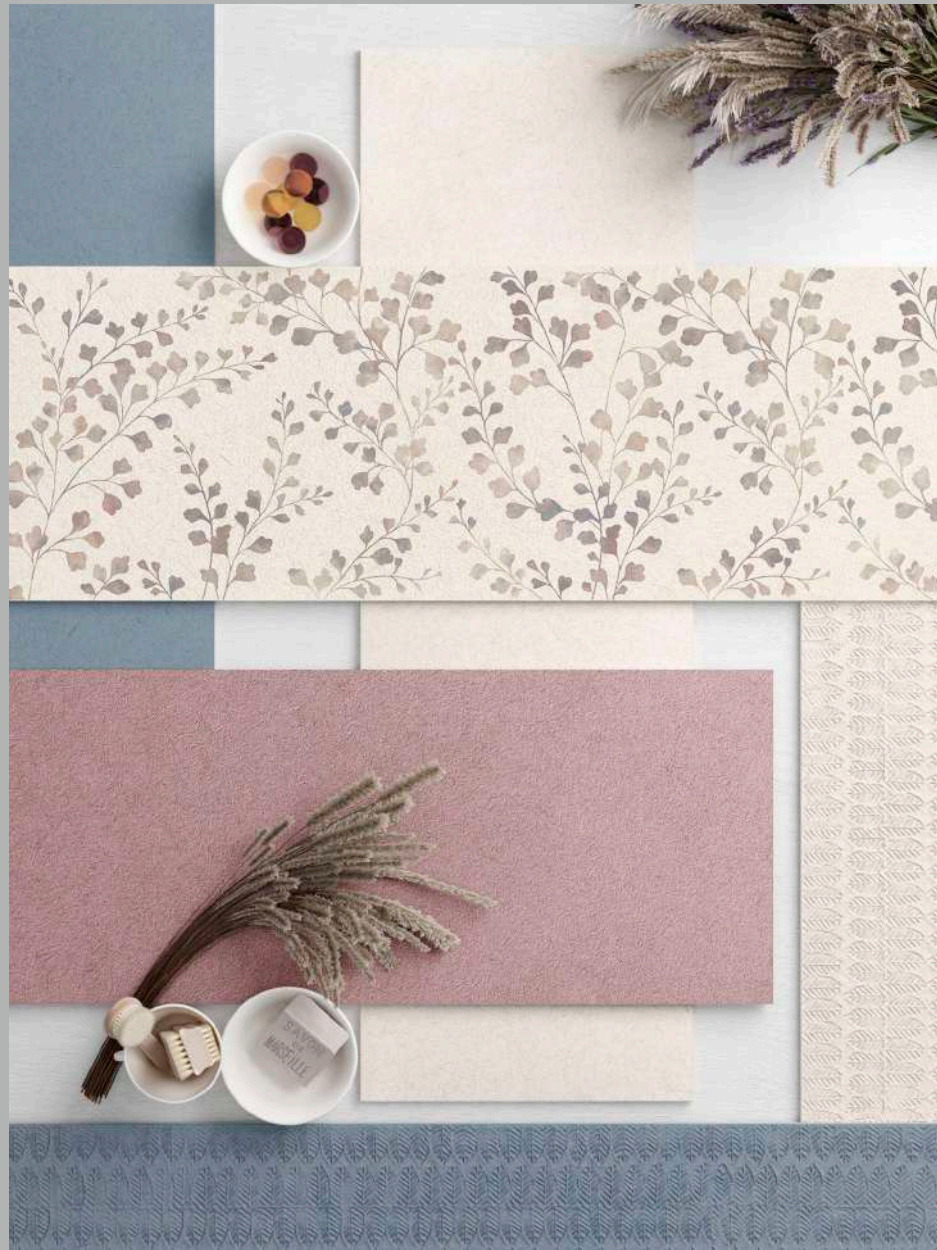

Kenzo

decorative colours

Colorker®

Lotus

decorative colours

Lotus

SP En el lienzo de la imaginación, la colección Lotus se alza como una obra maestra, tejida con los hilos de la creatividad y la elegancia. En cada azulejo, el efecto fibra cobra vida, evocando la sutil textura del papel reciclado, donde cada fibra cuenta una historia de renovación y belleza. Como un lienzo en blanco para el alma del diseño, Lotus transforma las paredes en una galería de arte, donde la simplicidad se entrelaza con la sofisticación en cada detalle.

EN In the canvas of imagination, the Lotus collection rises as a masterpiece, woven with threads of creativity and elegance. In each tile, the fibre effect comes to life, evoking the subtle texture of recycled paper, where every fibre tells a story of renewal and beauty. As a blank canvas for the soul of design, Lotus transforms walls into an art gallery, where simplicity intertwines with sophistication in every detail.

FR Sur la toile de l'imagination, la collection Lotus se présente comme une œuvre d'art, tissée avec les fils de la créativité et de l'élégance. Dans chaque carreau, l'effet de fibre prend vie, évoquant la texture subtile du papier recyclé, où chaque fibre raconte une histoire de renouveau et de beauté. Comme une toile vierge pour l'âme du design, Lotus transforme les murs en une galerie d'art, où la simplicité se mêle à la sophistication dans les moindres détails.

DE Die Lotus-Kollektion ist mit ihrem kreativen und eleganten Gewebemuster ein Meisterwerk auf der Leinwand der Fantasie. Der Fasereffekt ist in jeder Fliese spürbar und erinnert an die subtile Textur von Recyclingpapier, wobei jede Faser eine Geschichte von Erneuerung und Schönheit erzählt. Wie eine leere Leinwand für die Seele des Designs verwandelt Lotus die Wände in eine Kunstgalerie, in der sich Schlichtheit und Raffinesse in jedem Detail vereinen.