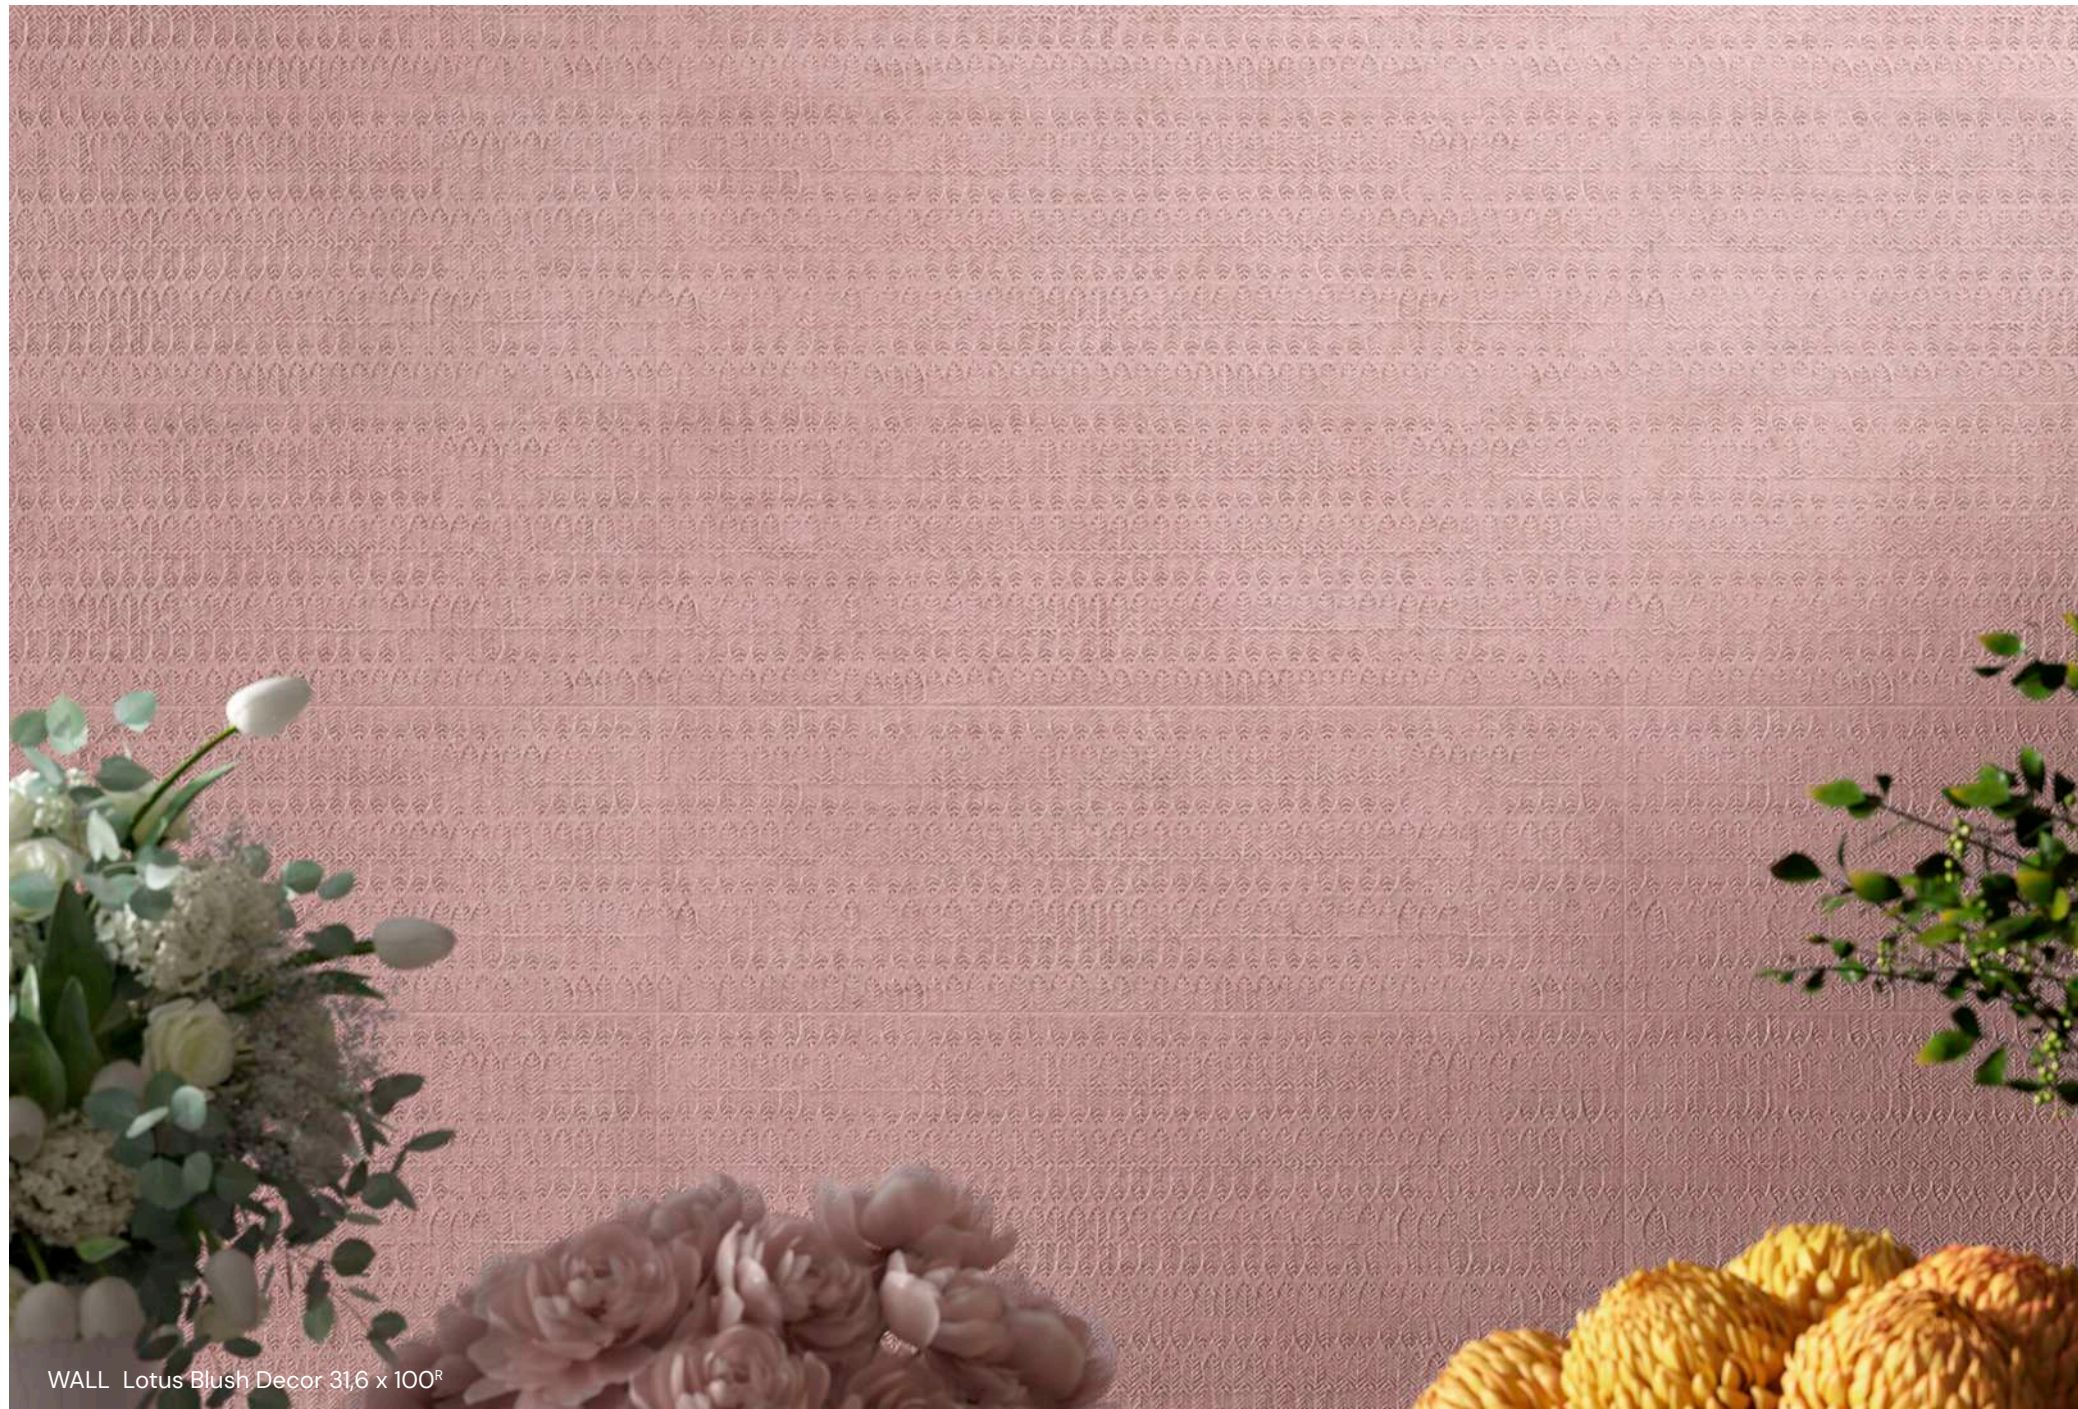

Lotus

WALL Lotus Blush Decor 31,6 x 100^R